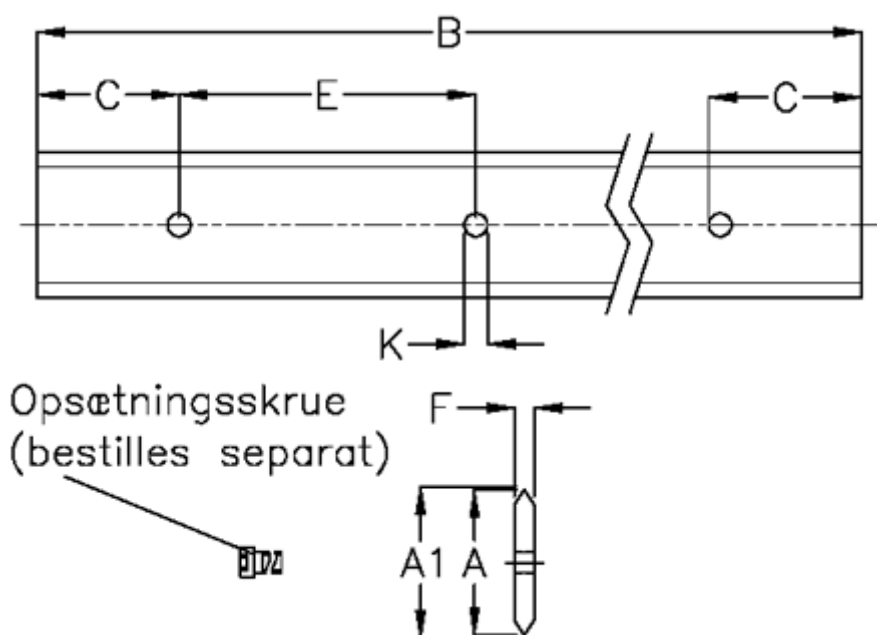

Varenummer: 0591231256  
Beskrivelse: Hepco SL2 profilskinne  
SS S 35-1256

## Mål

A = 35  
A1 = 35.81  
B = 1256  
C = 43.0  
E = 90  
F = 4.7  
For leje = 25  
For skrue = M6x16

K = 7.0  
vægt kg/1000 = 1300